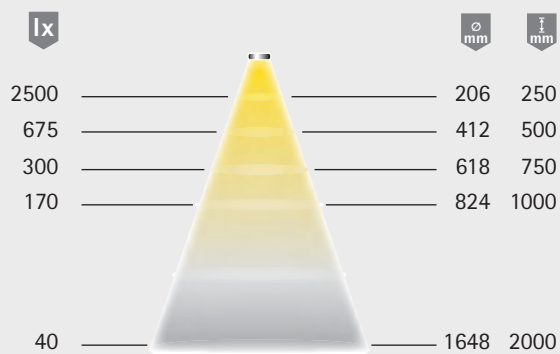

Lichtverdelingsgrafiek / 45°